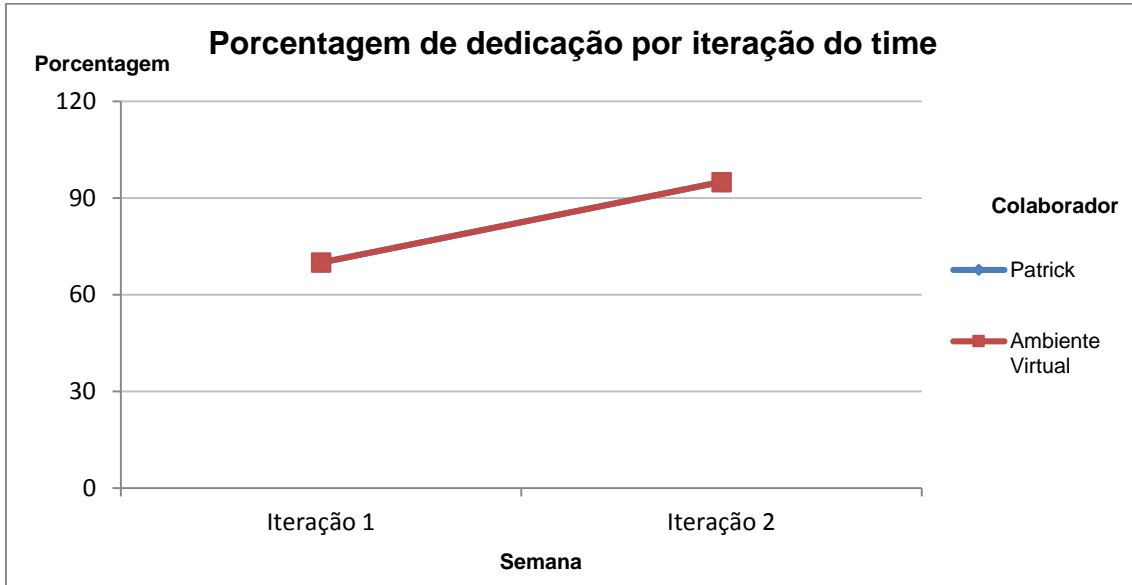

TerraArfe

UFOP virtual/Ambiente Virtual

Média do time nas duas iterações: 82,5%