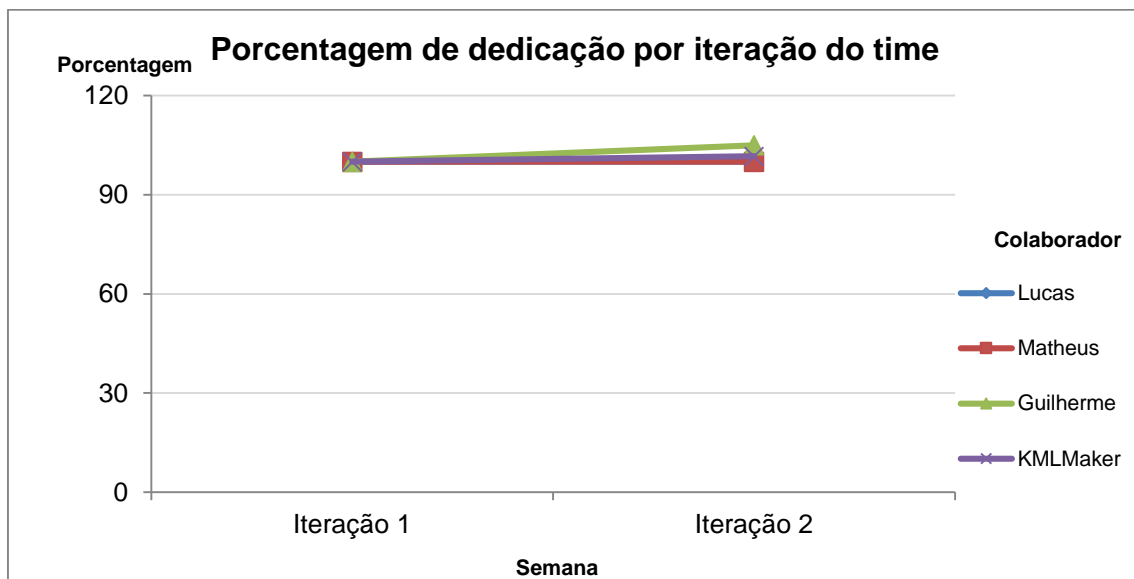

KMLMaker

Média do time nas duas últimas iterações: 100,83%