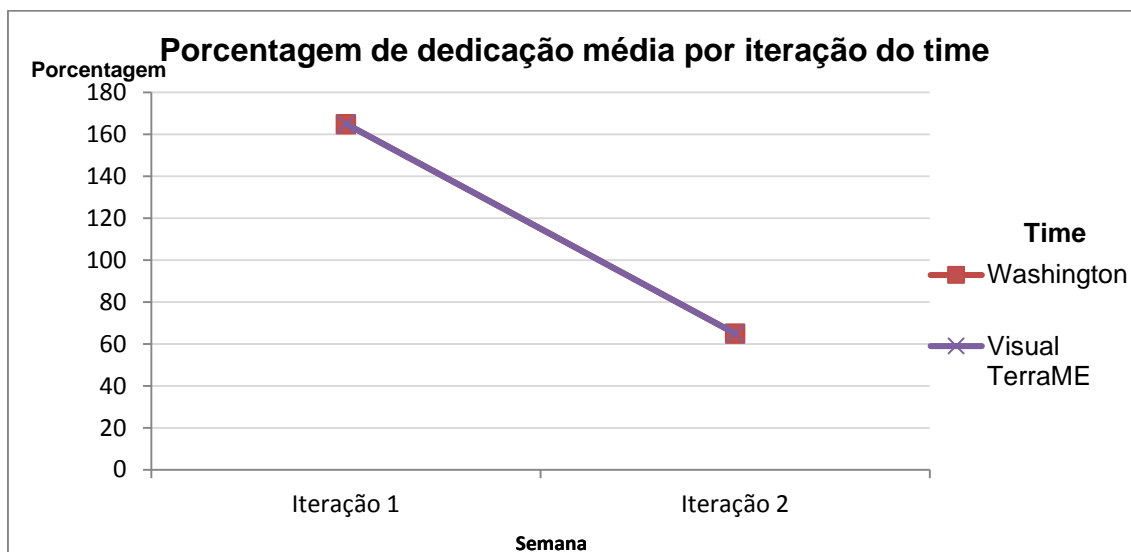

Visual TerraME

Média do time nas duas últimas iterações: 115%

Obs.: A partir da próxima iteração Matheus Freire e Murilo Ferrarezi farão parte do time.

BANCO DE HORAS

Colaborador	Iteração 1	Iteração 2	Iteração 3	Iteração 4	Iteração 5	Iteração 6	Iteração 7	Iteração 8	Total	Porcentagem
Breno	1	2							3	107,5
Dênisson		0							0	100,0
Guilherme	0	1							1	102,5
Henrique	7	12							19	147,5
Lucas	0	0							0	100,0
Matheus	0	0							0	100,0
Mauro	-9	1							-8	80,0
Patrick	-6	-1							-7	82,5
Rachel	-1	-1							-2	95,0
Raquel	1	-1							0	100,0
Roberta		-8							-8	60,0
Washington	13	-7							6	115,0
TerraLAB	6	-2	0	0	0	0	0	0	4	99,2

Dos 12 colaboradores, três estão com banco de horas abaixo de 90% de dedicação.