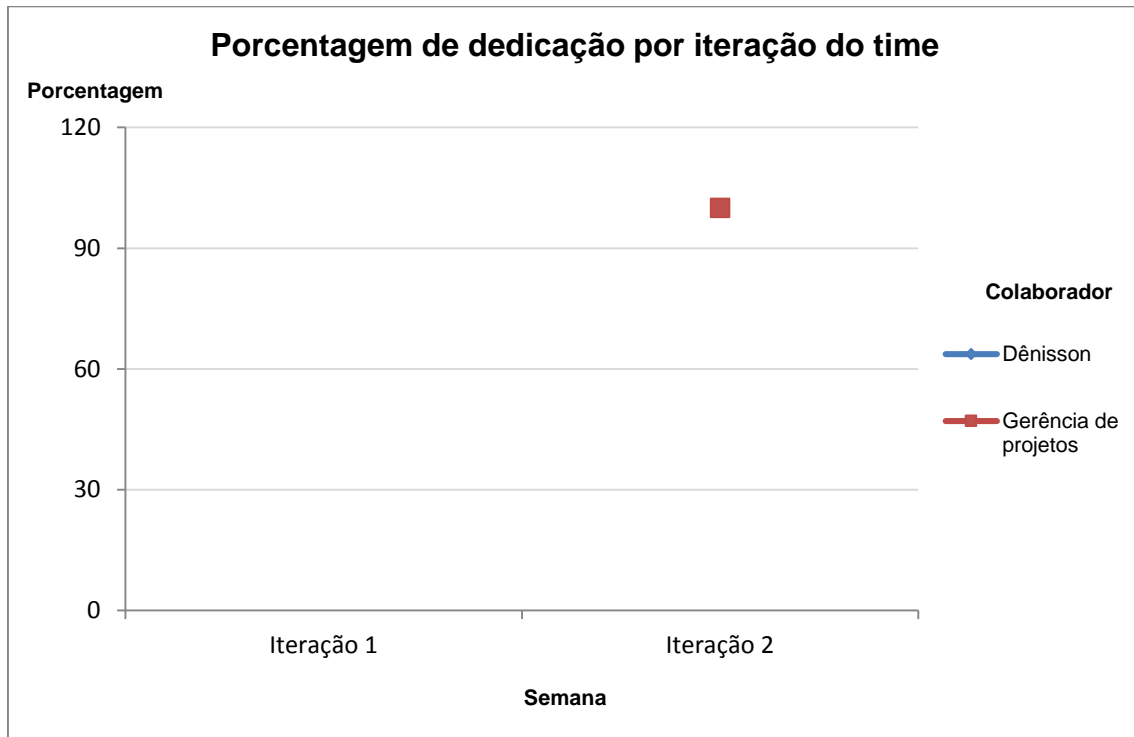

GRÁFICO DA DEDICAÇÃO NAS ÚLTIMAS QUATRO ITERAÇÕES

Gerência de Projetos

Média do time nas duas iterações: 100%