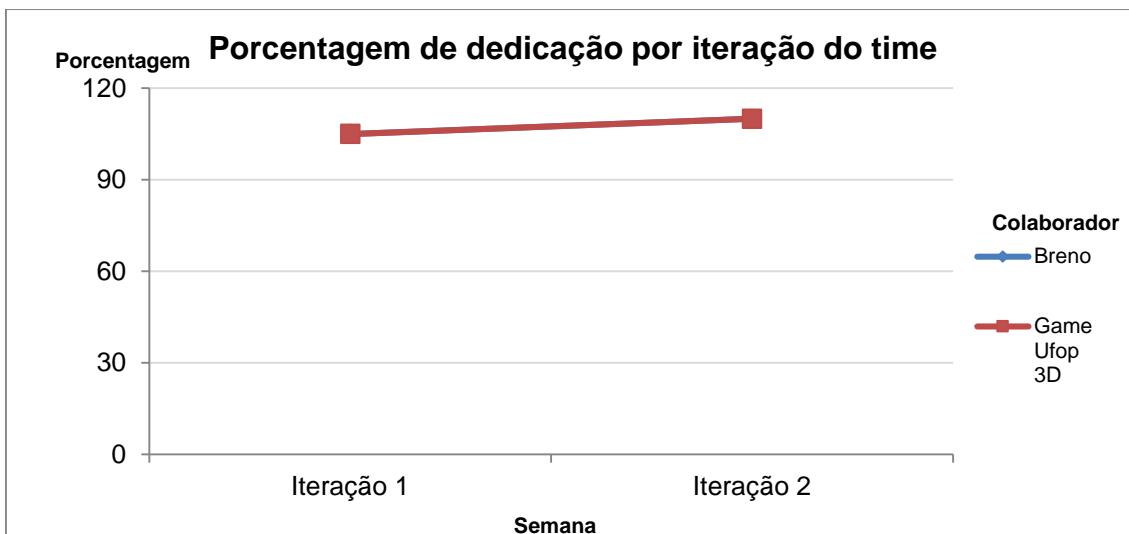

Game UFOP 3D

Média do time nas duas iterações: 107,5%

Obs.: A partir da próxima iteração Guilherme Melo fará parte do time