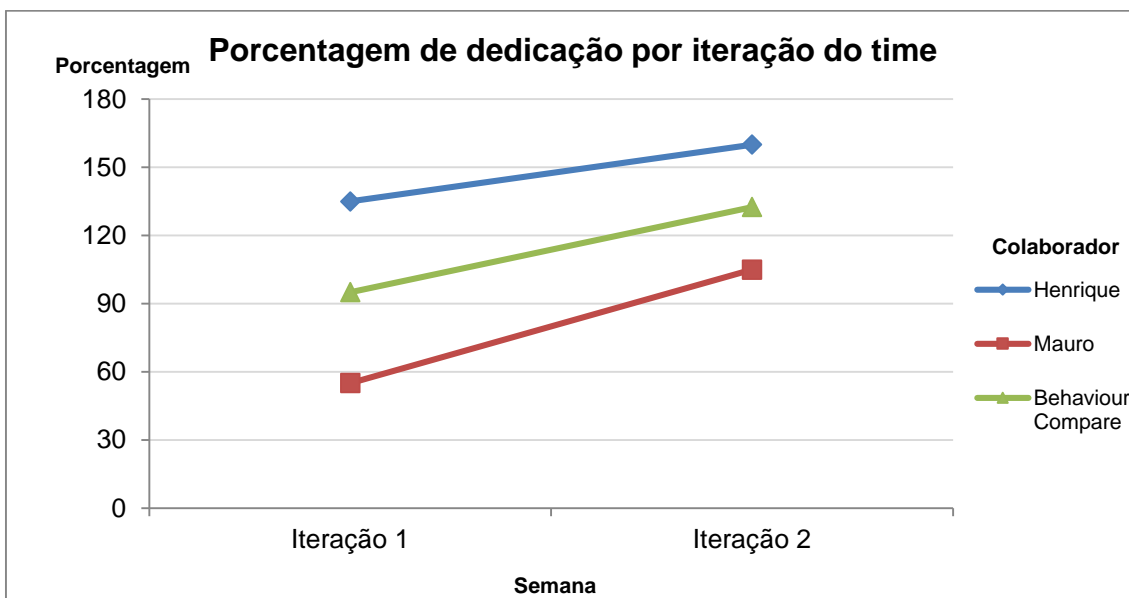

Behaviour Compare

Média do time nas duas iterações: 113,75%