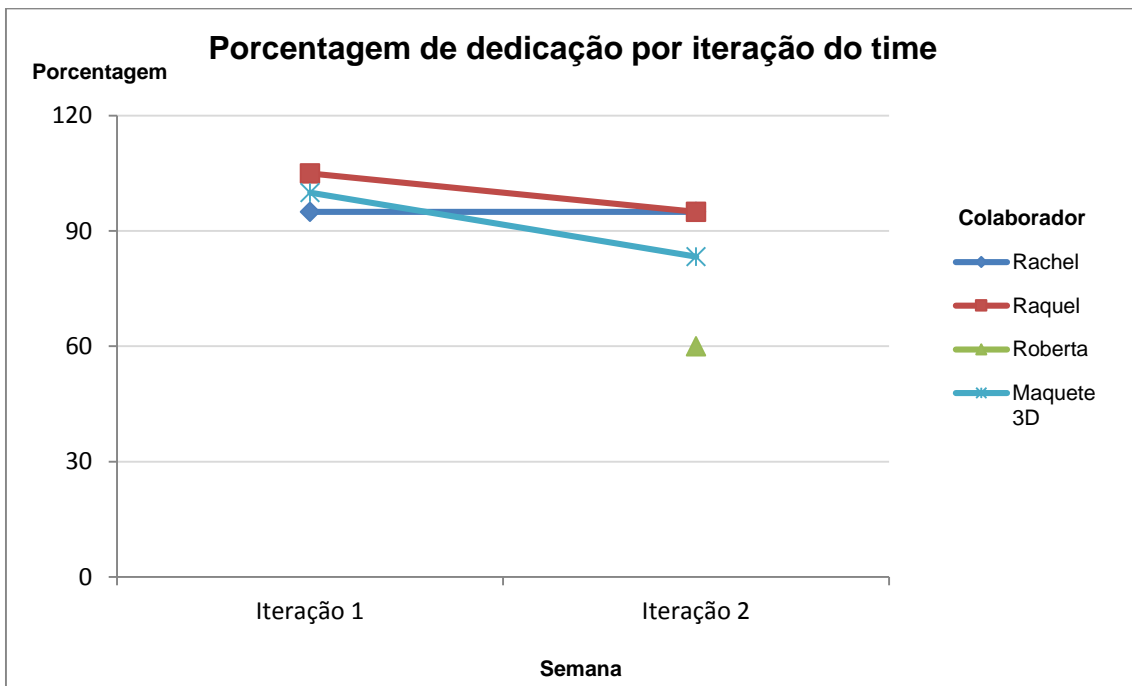

UFOP virtual/ Maquete 3D

Média do time nas duas iterações: 91,66%