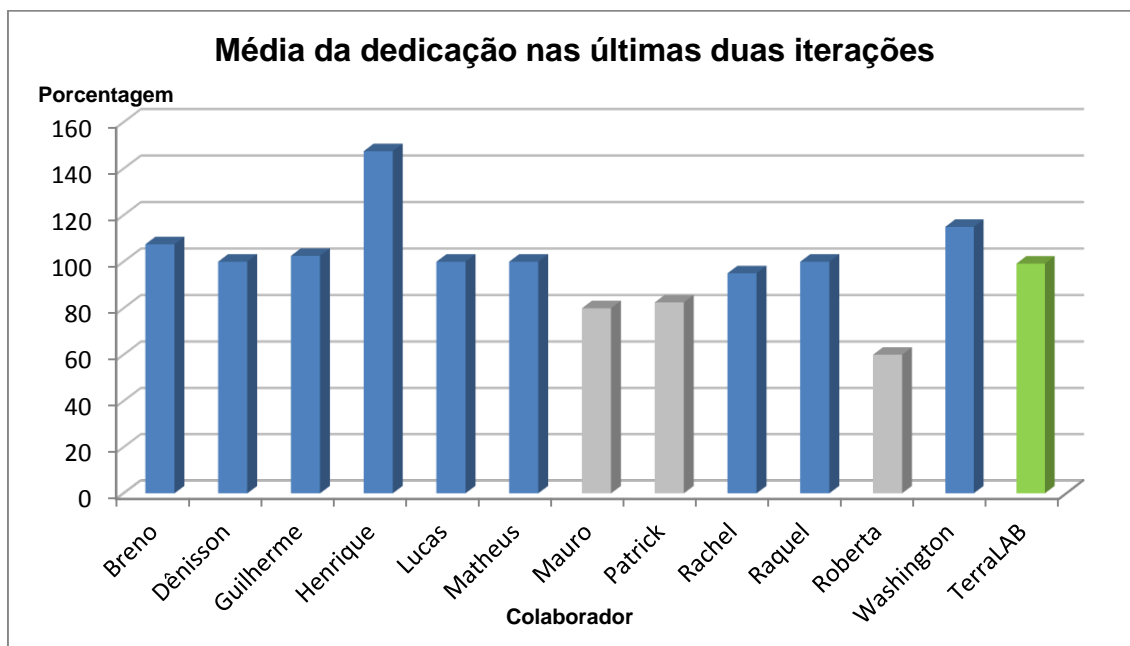

Equipe: TerraLAB

Data: 16/03/2015

**Métrica de Processo:** Porcentagem de trabalho realizado com relação ao horário previsto pelas duas últimas semanas do Sprint para cada colaborador:

A média do laboratório foi de 99,16%. Nove de doze colaboradores alcançaram a dedicação de 90%, em cor azul. Os times desenharam a seguinte média nas últimas duas iterações: Gerência de projetos, 100%; KMLMaker, 100,83%; UFOP virtual, 87,08%(Ambiente Virtual, 82,5%; Maquete 3D, 91,66%), Game UFOP 3D, 107,5%; Behaviour Compare, 113,75%; Virtual TerraME, 115%;

## GRÁFICO DA DEDICAÇÃO NAS ÚLTIMAS QUATRO ITERAÇÕES